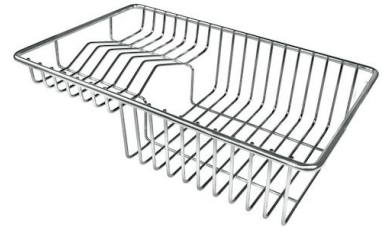

VASCA A RAGGIO STRETTO

Vasche con forme squadrate dal design moderno e con aumentata capienza. Per un'estetica minimal coniugata con la massima praticità.

DETTAGLI

Bordo Installazione

Sottotop

Colorazione

Gun Metal

Finitura	PVD
Materiale	Acciaio inox AISI 304
Texture	Fumé
Base	60 cm
Dimensioni	540 x 440 mm
Dotazioni standard	Ganci di fissaggio, guarnizione, piletta, troppo-pieno e sifone, Imballo in scatola
Fori Mixer	Nessun foro di serie
Foro incasso	Vedi scheda tecnica
Gocciolatoio	No
Larghezza	54 cm
Misura vasca	500 x 400 mm
Numero vasche	1 vasca
Piletta	Piletta 3,5"

DATI TECNICI

Cut out size
Dimensioni per foratura top

GALLERIA FOTOGRAFICA

ACCESSORI OPZIONALI

Cestello bianco
8612 100

Cestello inox
8612 000

Cestello portapiatti inox
8100 303
* solo in abbinamento con l'accessorio
8644 101

Griglia portapiatti inox
8100 154

Tagliere in cristallo
8631 300

Tagliere in HDPE
8657 001

Tagliere Twin in HDPE
8644 101

Vaschetta bianca
8153 100

Cestello portapiatti inox
8100 201

Kit grattugia con supporto per anello e vassoio di raccolta alimenti