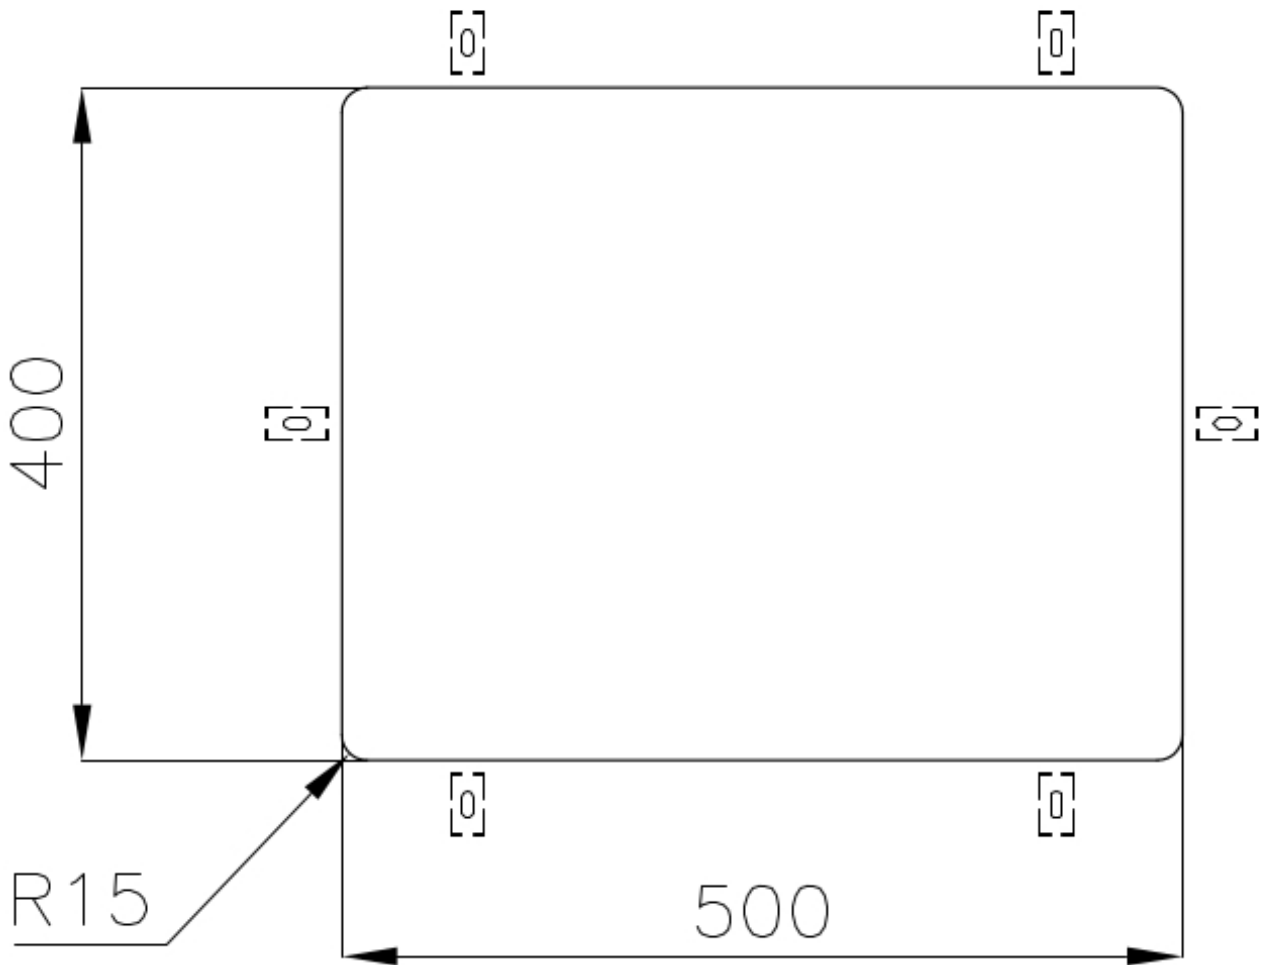

Cut out size
Dimensioni per foratura top

GALLERIA FOTOGRAFICA