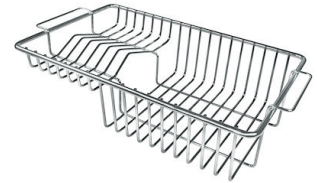

VASCA A RAGGIO STRETTO

Vasche con forme squadrate dal design moderno e con aumentata capienza. Per un'estetica minimal coniugata con la massima praticità.

DETTAGLI

Bordo Installazione

Sottotop

Colorazione

Gun Metal

Finitura	PVD
Materiale	Acciaio inox AISI 304
Texture	Fumé
Base	60 cm
Dimensioni	540 x 440 mm
Dotazioni standard	Ganci di fissaggio, guarnizione, piletta, troppo-pieno e sifone, Imballo in scatola
Fori Mixer	Nessun foro di serie
Foro incasso	Vedi scheda tecnica
Gocciolatoio	No
Larghezza	54 cm
Misura vasca	500 x 400 mm
Numero vasche	1 vasca
Piletta	Piletta 3,5"

DATI TECNICI

Cut out size
Dimensioni per foratura top

GALLERIA FOTOGRAFICA

ACCESSORI OPZIONALI

Cestello bianco
8612 100

Cestello inox
8612 000

Cestello portapiatti inox
8100 303
* solo in abbinamento con l'accessorio
8644 101

Griglia portapiatti inox
8100 154

Tagliere in cristallo
8631 300

Tagliere in HDPE
8657 001

Tagliere Twin in HDPE
8644 101

Vaschetta bianca
8153 100

Cestello portapiatti inox
8100 201

Kit grattugia con supporto per anello e vassoio di raccolta alimenti